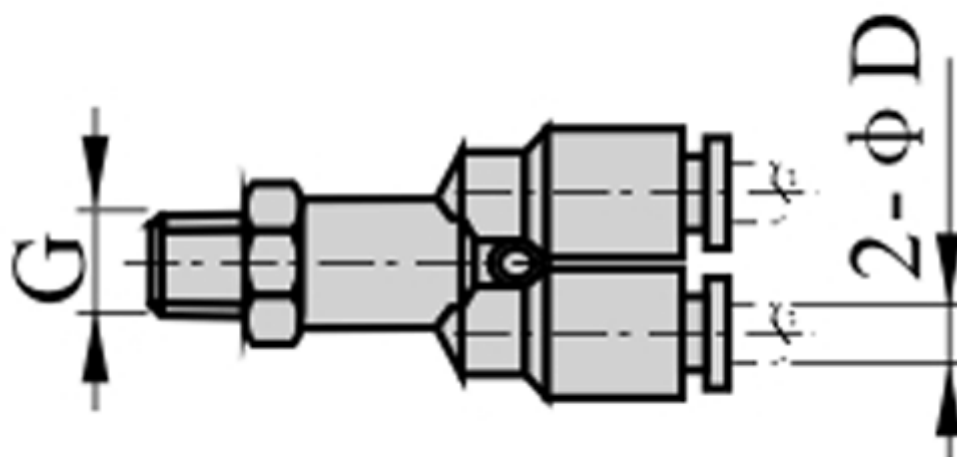

Varenummer: 58EPX1204
Beskrivelse: Fitting EPX1204
Y-stykke, gevind 1/2", slangediameter 12

Mål

D = 12
Gevind = 1/2"